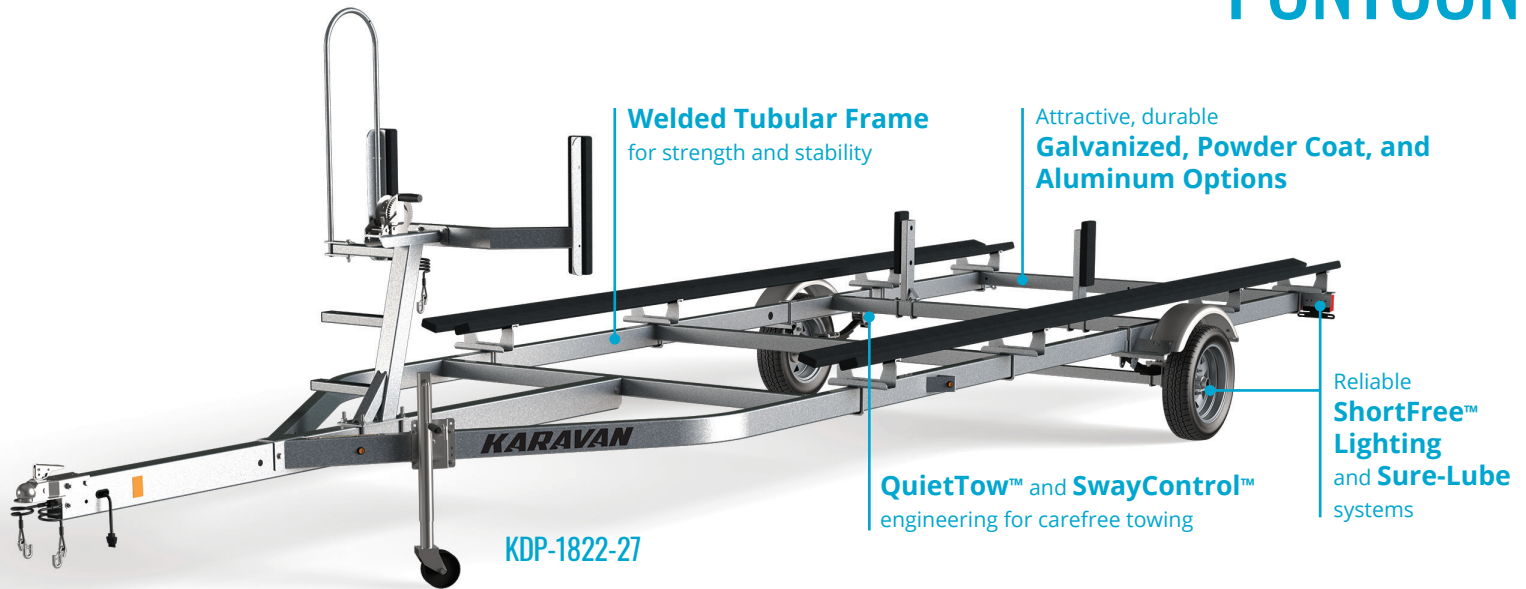

KARAVAN

PONTOON

KDPT-1822-DB-45