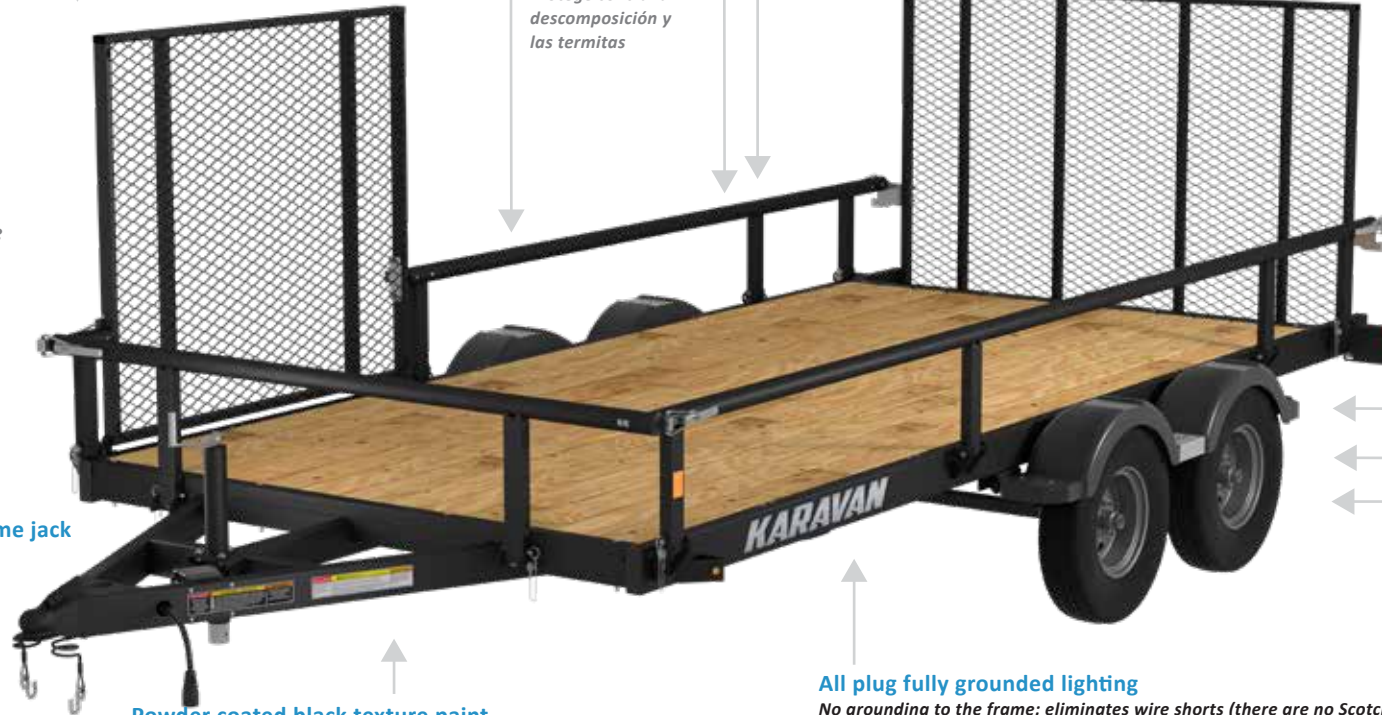

All tube and roll formed frame

Clean look that provides strength while it also conceals and protects wiring

Todo el marco del tubo

Una apariencia limpia que proporciona fuerza mientras oculta y protege el cableado

2" x 6" Treated deck boards

Protects against decay and termites

Tablas de cubierta tratadas

Protege contra la descomposición y las termitas

Pivoting rails

Allows for side loading and carrying of wider and longer loads

Rieles removibles

Permite carga lateral y transporte de cargas más anchas y largas

Powder coated heavy duty removable ramp

Expanded metal to support the load of the machine of your choice

Pintado en polvo

Metal expandido para soportar la carga de la máquina de su elección

Lockable gate latch system

Tensioner tailgate latch to eliminate road noise from rattling ramp

Sistema de cerrojo con cerradura de puerta

Pestillo de la compuerta trasera para eliminar el ruido de la carretera desde la rampa de traqueteo

Molded fender

Electric Brakes

Sure-Lube bearing system

Clean and easy maintenance; Allows you to change hub grease in minutes

Sistema de cojinete sure lube

Mantenimiento limpio y fácil; Le permite cambiar la grasa del cubo en minutos

All plug fully grounded lighting

No grounding to the frame; eliminates wire shorts (there are no Scotch Locks)

Todo el enchufe Iluminación completamente aterrizada

No hay conexión a tierra con el bastidor; Elimina cortos de alambre

A-frame jack

Powder coated black texture paint

Longer lasting protection vs spray technique typically used on trailers

Pintura horneda en negro texturizado

Protección más duradera contra técnica de spray típicamente usada en remolques

SPECIFICATIONS

ESPECIFICACIÓN

Specifications are subject to change. Las especificaciones están sujetas a cambios

Overall Width / Length
Ancho promedio/Longitud 102" / 234"
259 cm / 594.4 cm

Bed Width / Length
Ancho de cama/Longitud 82" x 186"
208 cm x 472 cm

Tailgate Height
Altura del portón trasero 46.5"
118 cm

Tailgate Capacity
Capacidad del portón trasero 4935 lbs
2238 kg

Hitch Ball Size
Tamaño de la bola de enganche 2 5/16"
5.87 cm

Tire Size
Tamaño de llanta ST185/80D13D
ST185/80D13D

Trailer Weight
Peso del remolque 1565 lbs
709.9 kg

GVWR
Peso bruto del vehículo 6500 lbs
2948.4 kg

Payload Capacity
Capacidad de carga útil 4935 lbs
2238.5 kg